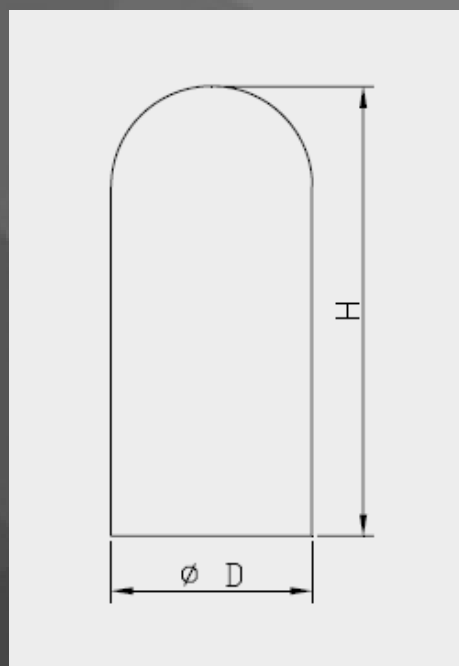

bladder dimensions

Art. nr.	D	H
120104000101	40.0	88.0
120104600101	46.0	88.0
120104600301	46.0	118.0
120105000201	50.0	69.0
120105000301	50.0	72.0