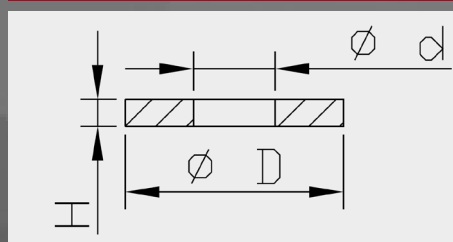

Honda		
Model	Years	Art. nr.
CRF450R	2013-2014	110480003501

Washer Inside Cylinder dimensions

Art. nr.	d	D	H
110480003501	14.5	26.0	3.0
110680000101	14.0	33.5	7.0

Spring For Bladder

69

Kawasaki		
Model	Years	Art. nr.
KX125	2000-2002	110690000101
	2004-2008	110690000101
KX250	2000-2002	110690000101
	2004-2004	110690000101
KX250F	2004-2005	110690000101