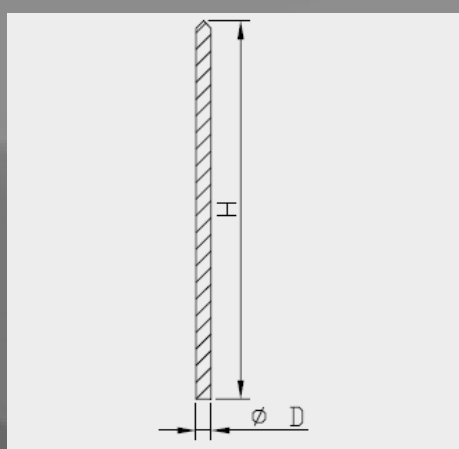

Piston Rod Inside, Alu Pipe dimensions

Art. nr.	D	H
120400000101	9.0	228.5
120400000201	9.0	227.0
120400000301	4.5	207.0
120400000401	4.5	210.0
120400000501	4.5	200.0
120400000601	4.5	210.0
120400001001	5.0	217.0
120400001101	5.0	200.0