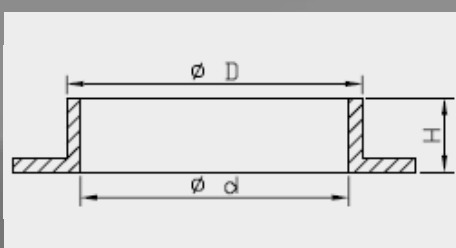

Spring Seat Steel dimensions

Art. nr.	d	D	H
120444000101	27.0	48.0	10.0
120444600301	56.0	58.0	10.0
120445000201	60.5	78.0	10.5