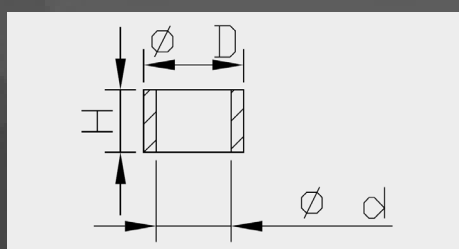

Slide Collar Rebound Base Valve dimensions

Art. nr.	d	D	H
110530000401	6.0	8.0	5.0
110530000601	8.0	11.0	6.0
110530000701*	8.0	10.0	5.5
110530001101	8.0	11.0	6.0
110530001501	6.0	8.0	5.3
110530001601	8.0	10.0	4.8
110530001701	6.0	8.0	3.8
110530001901	6.0	8.0	5.8