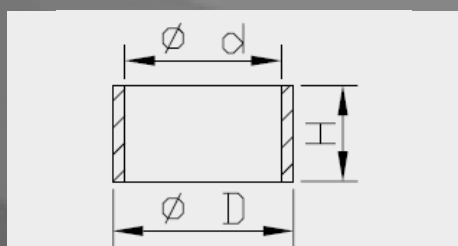

Husqvarna		
Model	Years	Art. nr.
ALL	2011-2013	120291600201

Bush dimensions

Art. nr.	d	D	H
120291200101	12.5	15.0	12.0
120291400101	14.0	28.0	15.0
120291600201	16.0	18.0	13.5
120291800101	18.0	20.0	15.0