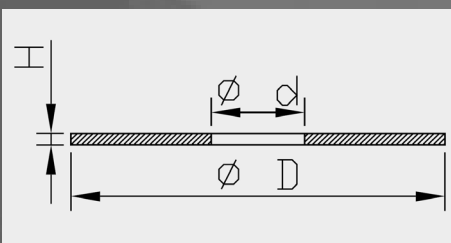

Non-Return Valve Rebound Base Valve dimensions

Art. nr.	d	D	H
110570000101	11.2	22.0	0.4
110570000301	8.0	17.0	0.3
110570000501	11.2	25.0	0.4
110570000901	10.2	24.0	0.4
110570001101	8.0	22.0	0.4
110570001301	10.2	22.0	0.4