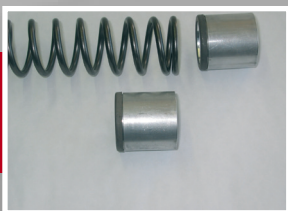

Spacer Top

73

Yamaha		
Model	Years	Art. nr.
YZ125/YZ250	2005-2005	110730000101
YZ250F/YZ450F	2005-2005	110730000101

Kawasaki		
Model	Years	Art. nr.
KX250	2005-2008	110730000201
KX450F	2006-2006	110730000301