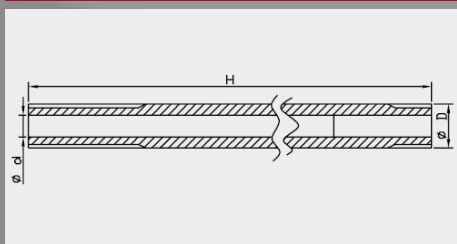

Husqvarna		
Model	Years	Art. nr.
CR/TC/TXC	2010-2013	110330000401

Piston Rod Compression dimensions

Art. nr.	d	D	H
110330000101	5.5	12.5	112.0
110330000201	5.5	10.0	125.0
110330000301	5.5	10.0	137.0
110330000401	5.0	10.0	125.0
110330000501	5.0	10.0	125.0
110330000601	5.0	10.0	125.0