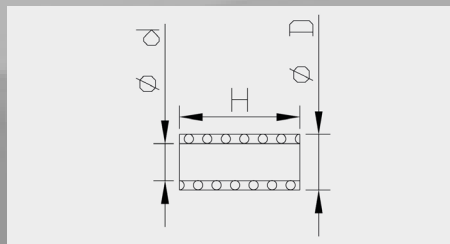

Suzuki		
Model	Years	Art. nr.
RM-Z250	2016-	110480004110

Husqvarna		
Model	Years	Art. nr.
CR/TC/TXC	2010-2013	110480000801

Top Out Spring dimensions			
Art. nr.	d	D	H
110480000201	15.0	21.5	20.0
110480000301	17.0	24.0	26.0
110480000401	12.5	27.0	26.0
110480000501	14.0	23.0	25.5
110480000601	17.0	23.0	22.0
110480000701	15.0	20.0	26.0
110480000801	17.0	25.0	26.0
110480002101	17.0	25.0	23.0
110480002201	14.0	25.0	26.7
110480002301	14.0	25.0	26.7
110480002401	14.0	25.0	26.7