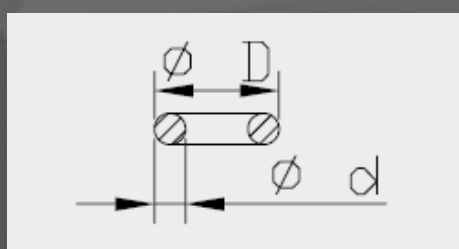

Piston Rod Inside, O-ring dimensions

Art. nr.	d	D
120411600101	1.8	8.0
120411800101	1.9	12.5