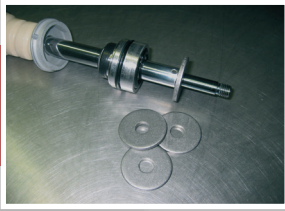

Suzuki		
Model	Years	Art. nr.
RM250	2001-2003	I20224600101
RM-Z250	2004-2006	I20224600101
	2016-	I20225000201

Husqvarna		
Model	Years	Art. nr.
ALL	2011-2013	I20224600101

O-Ring Piston dimensions

Art. nr.	d	D
I20223600101	2.0	32.0
I20224000101	2.0	37.0
I20224400101	2.0	40.0
I20224600101	2.0	42.0
I20225000201	2.5	48.0