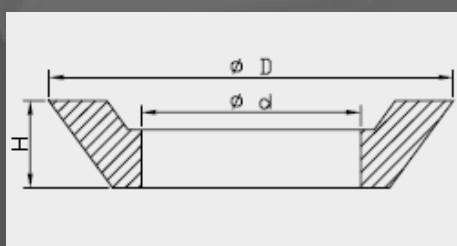

Husqvarna		
Model	Years	Art. nr.
ALL	2011-2013	I20454600201

Spacer Alu dimensions

Art. nr.	d	D	H
I20454600201	43.0	71.0	15.0
I20454600501	50.0	71.0	8.0
I20455000101	56.0	76.0	7.0
I20455000201	42.5	75.5	14.5
I20455000301	48.0	75.0	15.0
I20454600101*	43.0	71.0	15.0