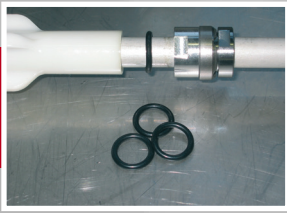

O-ring Under Spring Guide

76

Yamaha		
Model	Years	Art. nr.
YZ85	2002-	110760000101
WR250F	2006-2014	110760000201
WR450F	2006-2011	110760000201

Husqvarna		
Model	Years	Art. nr.
WR/TE	2010-2013	110760000201

Kawasaki		
Model	Years	Art. nr.
KX125	2000-2002	110760000201
	2004-2008	110760000201
KX250	2000-2002	110760000201
	2004-2004	110760000201
KX250F	2004-2005	110760000201

Honda		
Model	Years	Art. nr.
CR125R	2000-2007	110760000201

Suzuki		
Model	Years	Art. nr.
RM250	2001-2002	110760000201
RM-Z250	2004-2006	110760000201

O-ring Under Spring Guide dimensions

Art. nr.	d	D	H
110760000201	2.5	17.0	0.5