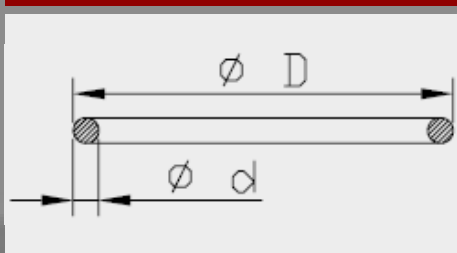

Stop Ring Tank dimensions

Art. nr.	d	D
120154000101	1.6	46.0
120154600101	2.0	50.0
120155000101	2.0	54.0
120155200101	2.0	56.0
120156400101	2.0	68.0