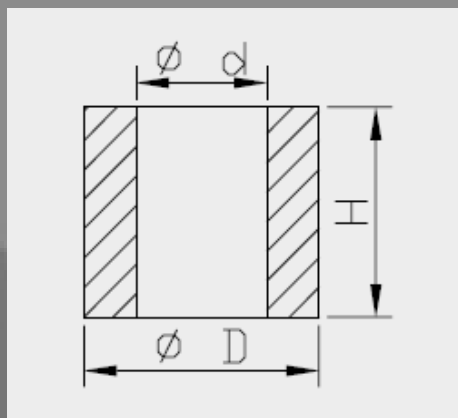

Piston Rod Inside, Needle Guide dimensions

Art. nr.	d	D	H
120370000101	4.0	6.0	7.0
120370000401	3.2	6.0	10.0