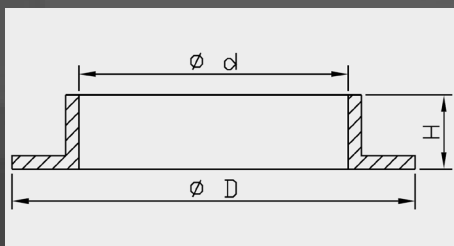

TM		
Model	Years	Art. nr.
MX/MXFi	2013-	110250000301

Spring Seat against Top Cap Steel dimensions

Art. nr.	d	D	H
110124600101	28.0	31.0	9.5
110124800101	29.0	33.0	7.0
110124800201	29.0	48.0	12.0
110250000101	18.0	29.0	6.0
110250000201	16.0	25.0	6.0
110250000301	16.0	25.0	9.0