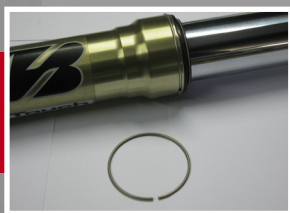

Snap Ring Outertube

91

Yamaha		
Model	Years	Art. nr.
YZ250X	2016-	110910000101
YZ250F	2012-	110910000101
YZ250FX	2015-	110910000101
YZ450F	2012-	110910000101
YZ450FX	2016-	110910000101
WR250F	2012-	110910000101
WR450F	2012-	110910000101

Kawasaki		
Model	Years	Art. nr.
KX450F	2007-2009	110750000201
	2010-2014	110910000101

Honda		
Model	Years	Art. nr.
CRF450R	2009-2010	110750000201
	2011-2016	110910000101

Suzuki		
Model	Years	Art. nr.
RM-Z250	2016-	110910000101

Husqvarna		
Model	Years	Art. nr.
ALL	2010-2013	110910000101

TM		
Model	Years	Art. nr.
MX/MXFi	2013-	110910000101