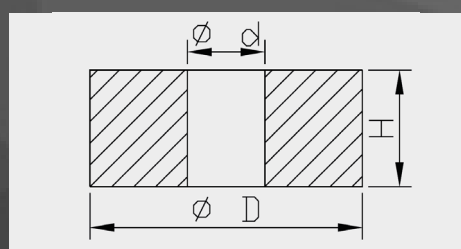

Rebound Piston dimensions

Art. nr.	d	D	H
110600001001	8.0	32.0	15.0
110600001101	6.0	28.0	15.0
110600001301	8.0	32.0	15.0
110600001401	8.0	28.0	15.0
110600001501	8.0	24.0	12.0
110600001601	8.0	25.0	12.0
110600001701	6.0	22.0	11.0
110600001801	6.0	24.0	15.0
110600001901	6.0	22.0	11.0
110600002601	6.0	23.0	15.0
110600002701	6.0	23.0	15.0
110600002801	6.0	23.0	15.0
110600003001	6.0	23.0	15.0