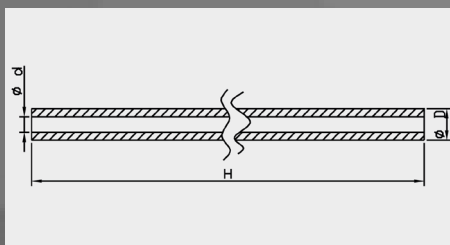

Kawasaki		
Model	Years	Art. nr.
KX125	2002-2002	110370001601*
	2004-2008	110370001901
KX250	2002-2002	110370001601*
	2004-2004	110370001901
	2005-2008	110370002201
KX250F	2004-2005	110370002001
KX450F	2006-2006	110370002201
	2007-2007	110370002401
	2008-2009	110370002601
	2010-2012	110370004601
	2013-2014	110370004901
KLX450R	2007-2009	110370002401

Honda		
Model	Years	Art. nr.
CR125R	2001-2003	110370001301*
	2004-2007	110370001801
CRF450R	2009-2010	110370002901
	2011-2012	110370002701
	2013-2013	110370004801
	2014-2014	110370005001

Suzuki		
Model	Years	Art. nr.
RM250	2002-2002	110370001601*
RM-Z250	2004-2006	110370001901

Husqvarna		
Model	Years	Art. nr.
CR/TC/TXC	2010-2013	110370004401
WR/TE	2010-2013	110370004501

Push Rod Rebound dimensions			
Art. nr.	d	D	H
110370000201	3.0	5.0	500.0
110370001301*	5.0	7.0	534.0
110370001601*	3.0	5.0	520.0
110370001701	3.0	5.0	526.0
110370001801	3.0	5.0	534.0
110370001901	5.0	7.0	512.0
110370002001	3.0	5.0	512.0
110370002101	3.0	5.0	406.0
110370002201	3.0	5.0	392.0
110370002301	3.0	5.0	399.0
110370002401	3.0	5.0	385.0
110370002501	3.0	5.0	390.0
110370002601	3.0	5.0	391.0
110370002701	3.0	5.0	380.0
110370002901	3.0	5.0	388.0
110370004401	3.0	5.0	376.0
110370004501	3.0	5.0	500.0
110370004601	3.0	5.0	383.0