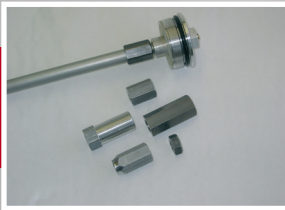

Nut Next To Top Cap

16

Yamaha		
Model	Years	Art. nr.
YZ80/YZ85	1993-	110160000101
YZ125/YZ250	2000-2003	110160000801
	2004-2004	110160000601
	2005-2005	110160000901
YZ250F	2001-2003	110160000801
	2004-2004	110160000601
	2005-2005	110160000901
YZ426F	2000-2002	110160000801
YZ450F	2003-2003	110160000801
	2004-2004	110160000601
	2005-2005	110160000901
WR250F	2004-2005	110160000801
	2006-2014	110160000601
WR450F	2004-2005	110160000801
	2006-2011	110160000601

Kawasaki		
Model	Years	Art. nr.
KX80/KX85	1990-2014	110160000101
KX125	1999-2002	110160000601
	2004-2008	110160000601
KX250	1999-1999	110160000601
	2000-2004	110160000601
KX250F	2004-2005	110160000601

Honda		
Model	Years	Art. nr.
CR125R	2000-2000	110160000801
	2001-2007	110160000601

Suzuki		
Model	Years	Art. nr.
RM250	2001-2002	110160000601
	2003-2003	110160000801
RM-Z250	2004-2006	110160000601
	2016-	110820000201

Husqvarna		
Model	Years	Art. nr.
WR/TE	2010-2013	110160000601