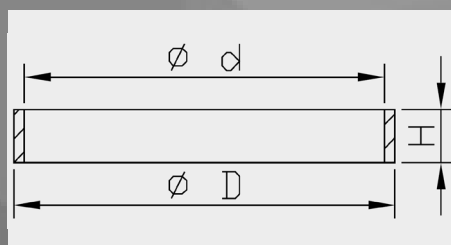

Free Piston, Piston Metal Bottom dimensions

Art. nr.	d	D	H
110290000101	34.0	36.0	5.0
110293600101	34.0	36.0	20.0