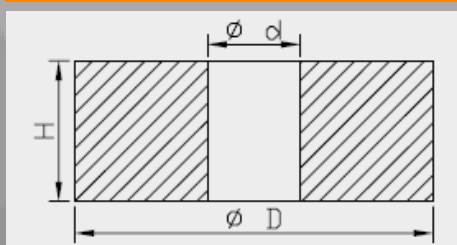

Piston Comp dimensions

Art. nr.	d	D	H
120204000201	12.0	40.0	16.0
120204000301	12.0	40.0	12.5
120204600701	12.0	46.0	18.0
120204600801	12.0	46.0	18.0
120204600901	12.0	46.0	18.0