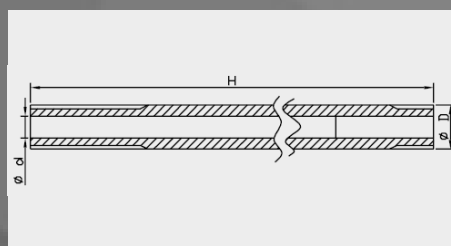

Kawasaki		
Model	Years	Art. nr.
KX125	2004-2008	110340000801
KX250	2004-2004	110340000801
	2005-2008	110340001101
KX250F	2004-2005	110340000801
KX450F	2006-2006	110340001401
	2007-2009	110340001501
	2010-2012	110340003701
	2013-2014	110340004201
KLX450R	2007-2009	110340001501

Honda		
Model	Years	Art. nr.
CR125R	2002-2003	110340000401*
	2004-2007	110340000701
CRF450R	2009-2010	110340001801
	2011-2012	110340003801
	2013-2013	110340004101
	2014-2014	110340003501

Suzuki		
Model	Years	Art. nr.
RM250	2002-2002	110340000301
RM-Z250	2004-2006	110340000801

Husqvarna		
Model	Years	Art. nr.
CR/TC/TXC	2010-2013	110340003601

Piston Rod Rebound dimensions			
Art. nr.	d	D	H
110340001701	5,5	12,5	397,0
110340001601	5,5	12,5	406,0
110340001501	5,5	12,5	410,0
110340001101	5,5	12,5	415,0
110340001401	5,5	12,5	415,0
110340001201	5,5	12,5	416,0
110340000901	5,5	12,5	422,0
110340001301	5,5	12,5	522,0
110340000801	5,5	12,5	530,0
110340000301	5,5	12,5	540,0
110340001001	5,5	12,5	543,0
110340000701	5,5	12,5	551,0
110340003601	6,0	12,0	394,0
110340003901	6,0	12,0	407,0
110340003801	6,0	12,5	397,0
110340003701	6,0	12,5	400,0
110340001801	6,0	12,5	404,0
110340000401*	7,0	12,5	552,0