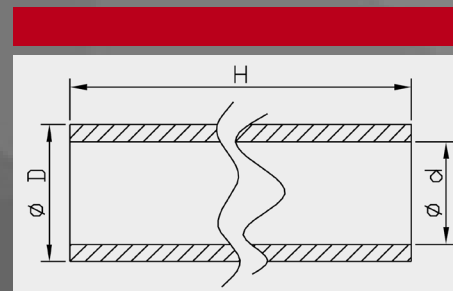

Bladder dimensions			
Art. nr.	d	D	H
110700000101	31.0	38.0	405.0
110700000201	30.0	38.0	395.0

Clip For Bladder

71

Kawasaki		
Model	Years	Art. nr.
KX125	2000-2002	110710000101
	2004-2008	110710000101
KX250	2000-2002	110710000101
	2004-2004	110710000101
KX250F	2004-2005	110710000101