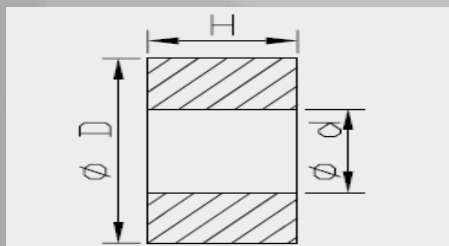

Bearing Body, Collar dimensions

Art. nr.	d	D	H
120010000201	10.0	22.0	11.0
120010000301	10.0	22.0	15.0
120010000401	10.0	25.0	15.0