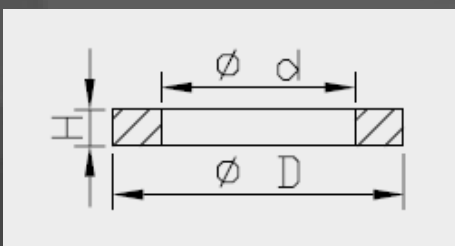

Washer Bearing Small dimensions

Art. nr.	d	D	H
120280000101	16.3	27.9	1.0
120280000201	19.0	30.0	1.0
120280000301	16.0	36.0	1.0