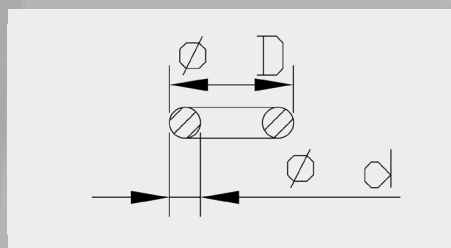

O-Ring Inside Compression Piston Rod dimensions

Art. nr.	d	D
110100000101	1.8	6.5
150290000701	1.4	5.5