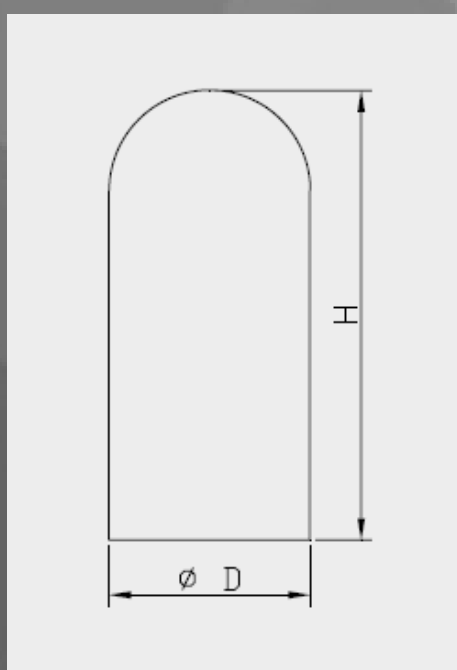

Bladder dimensions

Art. nr.	D	H
120104000101	40.0	88.0
120104000201	40.0	70.0
120104000301	40.0	70.0