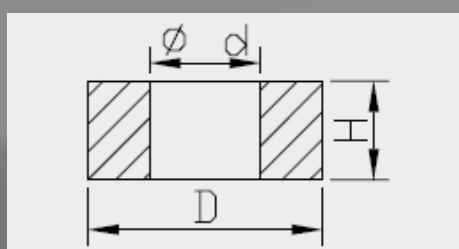

Piston Rod Inside, Spacer dimensions

Art. nr.	d	D	H
120421600101	5.0	8.0	1.5
120421800101	9.0	12.0	1.5