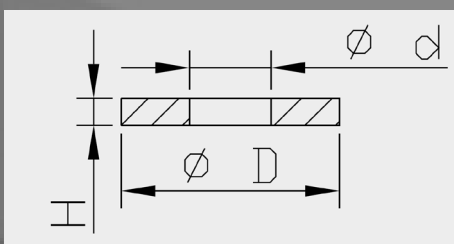

Husqvarna		
Model	Years	Art. nr.
CR/TC/TXC	2010-2013	110630000601
WR/TE	2010-2013	110630000501

Washer Compression Base Valve dimensions

Art. nr.	d	D	H
110630000201	8.0	20.0	1.6
110630000301	8.0	18.0	0.5
110630000401	8.0	20.0	1.6
110630000501	8.0	18.0	1.0
110630000601	6.0	20.0	1.6
110630000801	6.0	20.0	1.5