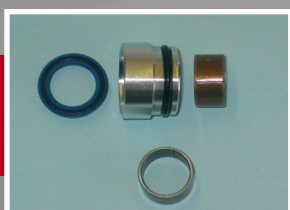

Bush Cylinder Head

23

Yamaha		
Model	Years	Art. nr.
YZ80/YZ85	1993-	110231000101
YZ125/YZ250	1995-	110231200101
YZ250X	2016-	110231200101
YZ250F	2001-	110231200101
YZ250FX	2015-	110231200101
YZ400F	1999-1999	110231200101
YZ426F	2000-2002	110231200101
YZ450F	2003-	110231200101
YZ450FX	2016-	110231200101
WR250F	2001-	110231200101
WR400F	1998-2000	110231200101
WR426F	2001-2002	110231200101
WR450F	2003-	110231200101

Kawasaki		
Model	Years	Art. nr.
KX125/KX250	1995-2008	110231200101
KX250F	2004-2005	110231200101
KX450F	2006-2014	110231200101
KX500	1991-1994	110231200101

Honda		
Model	Years	Art. nr.
CR125R	1995-2007	110231200101
CR250R	1995-1996	110231200101
CRF450R	2009-2016	110231200101
CR500R	1995-2002	110231200101

Suzuki		
Model	Years	Art. nr.
RM250	2001-2003	110231200101
RM-Z250	2004-2006	110231200101

* as long as stock lasts