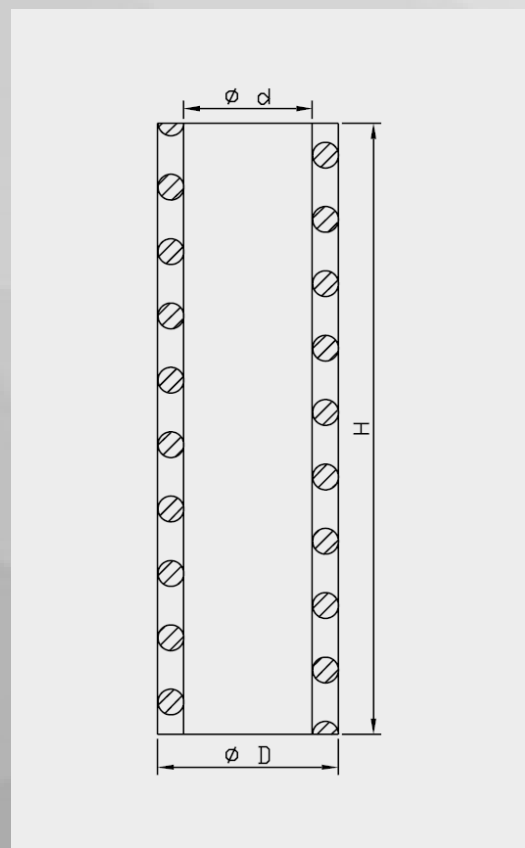

Front Fork Spring Dimensions

Art. nr.	d	D	H	N/mm	KG
I10054802002	33,0	44,0	479,0	3,9	0,40
I10054802102	33,0	44,0	479,0	4,0	0,41
I10054802202	33,0	44,0	479,0	4,1	0,42
I10054802302	33,0	44,0	479,0	4,2	0,43
I10054802402	33,0	44,0	479,0	4,3	0,44
I10054802502	33,0	44,0	479,0	4,4	0,45
I10054802602	33,0	44,0	479,0	4,5	0,46
I10054802702	33,0	44,0	479,0	4,6	0,47
I10054802802	33,0	44,0	479,0	4,7	0,48
I10054804302	33,0	44,0	479,0	4,8	0,49
I10054804402	33,0	44,0	479,0	4,9	0,50
I10054600102	31,0	41,0	480,0	3,8	0,39
I10054602502	31,0	41,0	480,0	3,9	0,40
I10054601802	31,0	41,0	480,0	4,0	0,41
I10054601902	31,0	41,0	480,0	4,1	0,42
I10054602002	31,0	41,0	480,0	4,2	0,43
I10054601702	31,0	41,0	480,0	4,3	0,44
I10054602602	31,0	41,0	480,0	4,4	0,45
I10054808302	33,0	44,0	497,0	4,5	0,46
I10054808402	33,0	44,0	497,0	4,6	0,47
I10054808502	33,0	44,0	497,0	4,7	0,48
I10054808602	33,0	44,0	497,0	4,8	0,49
I10054808702	33,0	44,0	497,0	4,9	0,50
I10054808802	33,0	44,0	497,0	5,0	0,51