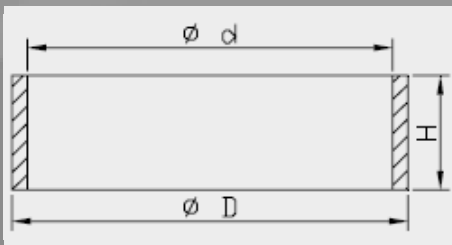

Slide Bushing dimensions

Art. nr.	d	D	H
I10034300202	41.0	43.0	20.0
I10044100202	41.0	46.0	8.0
I10044100302	41.0	44.0	12.0
I10044100402	41.0	43.0	12.0
I10044300402	43.0	46.0	12.0
I10044300502	43.0	48.0	8.0
I10044300602	43.0	48.0	12.0
I10044300902	43.0	48.0	8.0