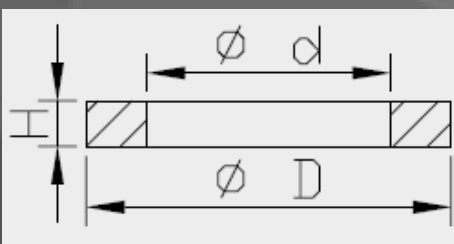

Bearing Body, Dust Seal

3

Yamaha		
Model	Years	Art. nr.
YZ125/YZ250	2002-	120030000101
YZ250X	2016-	120030000101
YZ250F	2002-	120030000101
YZ250FX	2015-	120030000101
YZ426F	2002-2002	120030000101
YZ450F	2003-	120030000101
YZ450FX	2016-	120030000101
WR250F	2003-	120030000101
WR450F	2003-	120030000101

Honda		
Model	Years	Art. nr.
CR125R	2000-2007	120030000301¹ 120030000401²
CRF450R	2009-2016	120030000301¹ 120030000401²

Husqvarna		
Model	Years	Art. nr.
TC/TXC/TE	2011-2013	120030000101

¹ 120030000301 = left side
² 120030000401 = right side

Bearing Body, Dust Seal dimensions			
Art. nr.	d	D	H
120030000101	18.5	26.0	3.0
120030000301	16.0	24.0	3.0
120030000401	16.0	26.0	3.0