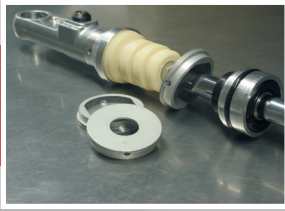

Suzuki		
Model	Years	Art. nr.
RM250	2001-2003	I20154600101
RM-Z250	2004-2006	I20154600101
	2016-	I20155000101

Husqvarna		
Model	Years	Art. nr.
ALL	2011-2013	I20154600101

Stop Ring Body dimensions

Art. nr.	d	D
I20154600101	2.0	50.0
I20155000101	2.0	54.0
I20323600101	1.8	40.0
I20324000101	2.0	41.0
I20324400101	2.0	48.0