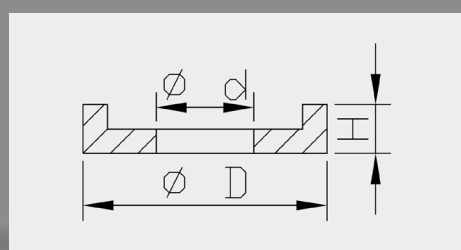

Husqvarna		
Model	Years	Art. nr.
CR/TC/TXC	2010-2013	110510000201
WR/TE	2010-2013	110510000101

Valve Stopper Compression Base Valve dimensions

Art. nr.	d	D	H
110510000101	8.0	20.0	3.0
110510000201	6.0	17.0	3.0
110630000201	8.0	20.0	1.6