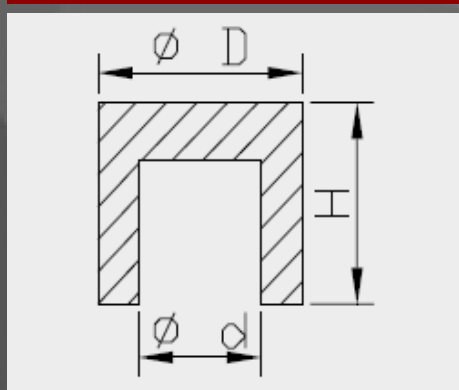

Valve Cap dimensions

Art. nr.	d	D	H
120140000101	8.0	9.0	11.0
120140000201	8.0	15.0	14.0