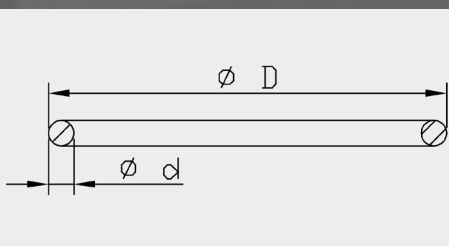

Top Cap O-ring Top dimensions

Art. nr.	d	D	H
110070000101	2.3	42.0	12.0
110070000201	2.4	44.0	12.0
110070000301	3.5	49.0	12.0
110070000501	3.5	46.0	12.0
110850000201	3.5	51.5	15.0