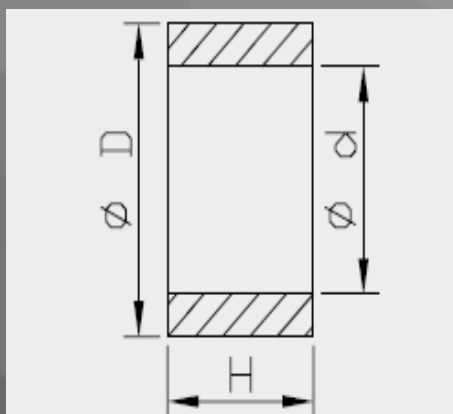

Honda		
Model	Years	Art. nr.
CR125R	2000-2007	120050000101

Husqvarna		
Model	Years	Art. nr.
TC/TXC/TE	2011-2013	120050000101

Bearing Body dimensions

Art. nr.	d	D	H
120050000101	14.0	26.0	13.0
120050000201	20.0	24.0	40.0