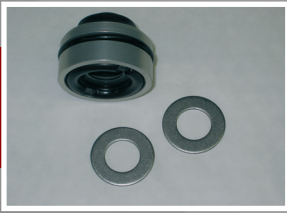

Washer Seal Head Large / Oil Lock

26

Yamaha		
Model	Years	Art. nr.
YZ125/YZ250	1991-2004	I2026000020I
	2005-2005	I2026160010I
	2006-	I2026180010I
YZ250X	2016-	I2026180010I
YZ250F	2001-2004	I2026000020I
	2005-2005	I2026160010I
	2006-2013	I2026180010I
	2014-	I2026160010I
YZ250FX	2015-	I2026000020I
YZ400F	1999-1999	I2026000020I
YZ426F	2000-2002	I2026000020I
YZ450F	2003-2004	I2026000020I
	2005-2005	I2026160010I
	2006-2009	I2026180010I
	2010-	I2026160010I
YZ450FX	2016-	I2026000020I
WR250F	2003-2014	I2026000020I
	2015-	I2026160010I
WR450F	2003-2015	I2026000020I

Kawasaki		
Model	Years	Art. nr.
KX125	1991-2008	I2026000020I
KX250	1991-2004	I2026000020I
	2005-2008	I2026160010I
KX250F	2004-2004	I2026000020I
	2005-2005	I2026160010I
KX450F	2006-2014	I2026160010I
KX500	1991-2004	I2026000020I
KLX450R	2007-2007	I2026160010I
	1994-2004	I2024460020I*

Honda		
Model	Years	Art. nr.
CR125R	1991-2007	I2026000020I
CR250R	1991-1991	I2026000020I
	1995-1996	I2026000020I
CRF450R	2009-2016	I2026160010I
CR500R	1991-1993	I2026000020I
	1995-2002	I2026000020I
XR650R	2000-2007	I2026000030I

Suzuki		
Model	Years	Art. nr.
RM250	2001-2003	I2026000020I
RM-Z250	2004-2004	I2026000020I
	2005-2006	I2026160010I
	2016-	I2026160010I

Husqvarna		
Model	Years	Art. nr.
ALL	2011-2013	I2026180010I