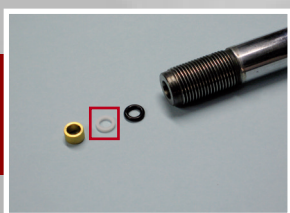

Piston Rod Inside, Spacer

42

Yamaha		
Model	Years	Art. nr.
YZ125/YZ250	1991-2005	120421600101
	2006-	120421800101
YZ250X	2016-	120421800101
YZ250F	2001-2005	120421600101
	2006-2011	120421800101
	2012-	120421600101
YZ250FX	2015-	120421600101
YZ400F	1999-1999	120421600101
YZ426F	2000-2002	120421600101
YZ450F	2003-2005	120421600101
	2006-2009	120421800101
	2010-	120421600101
YZ450FX	2016-	120421600101
WR250F	2003-	120421600101
WR450F	2003-	120421600101

Kawasaki		
Model	Years	Art. nr.
KX125/KX250	1991-2008	120421600101
KX250F	2004-2005	120421600101
KX450F	2006-2014	120421600101
KX500	1991-1994	120421600101
KLX450R	2007-2007	120421600101

Honda		
Model	Years	Art. nr.
CR125R	1991-2007	120421600101
CR250R	1991-1991	120421600101
	1995-1996	120421600101
CRF450R	2009-2016	120421600101
CR500R	1991-1993	120421600101
	1995-2002	120421600101

Suzuki		
Model	Years	Art. nr.
RM250	2001-2003	120421600101
RM-Z250	2004-2006	120421600101
	2016-	120421600101

Husqvarna		
Model	Years	Art. nr.
ALL	2011-2013	120421600101