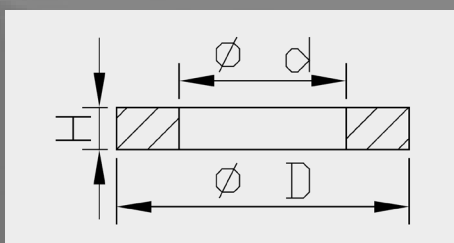

Packing Base Valve dimensions

Art. nr.	d	D	H
110810000201	22.0	26.0	1.0
110810000301	27.0	32.0	1.0
110810000401	30.0	35.0	1.0