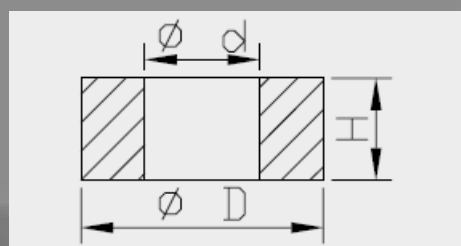

Nut For Spring Bottom dimensions

Art. nr.	d	D	H
120190000201	12.0	26.0	3.0
120190000301	12.0	26.0	3.0
120230000301	12.0	37.0	3.2