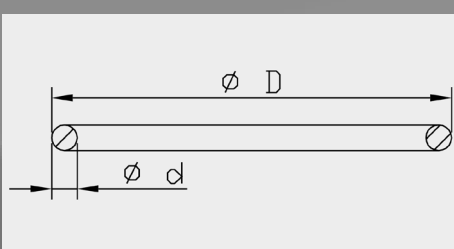

Husqvarna		
Model	Years	Art. nr.
ALL	2010-2013	110784800101

TM		
Model	Years	Art. nr.
MX/MXFi	2013-	110784800101

Snap Ring Oil Seal dimensions

Art. nr.	d	D
110783600101	1.6	53.0
110784100101*	1.6	58.0
110784300101*	1.6	62.0
110784600101	1.6	63.0
110784800101	1.6	66.0