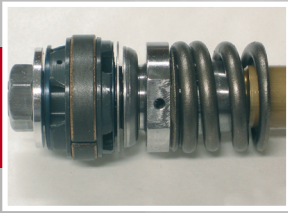

Top Out Spring

48

Yamaha		
Model	Years	Art. nr.
YZ85	2002-	110480000901
YZ125/YZ250	2005-2005	110480000201
	2006-2007	110480000601
	2008-2014	110480000801
	2015-	110480002201
YZ250X	2016-	110480002201
YZ250F	2005-2005	110480000201
	2006-2007	110480000601
	2008-2011	110480000801
	2012-	110480002201
YZ250FX	2015-	110480002201
YZ450F	2005-2005	110480000201
	2006-2007	110480000601
	2008-2011	110480000801
	2012-	110480002201
YZ450FX	2016-	110480002201
WR250F	2005-2005	110480000301
	2006-2014	110480000401
	2015-	110480002201
WR450F	2005-2005	110480000301
	2006-2011	110480000401
	2012-	110480002201

Kawasaki		
Model	Years	Art. nr.
KX250	2005-2008	110480000501
KX450F	2006-2006	110480000701
	2007-2009	110480000601
	2010-2012	110480002101
	2013-2014	110480002401
KLX450R	2007-2009	110480001101

Honda		
Model	Years	Art. nr.
CRF450R	2009-2010	110480000801
	2011-2012	110480002201
	2013-2014	110480002301
	2015-2015	110480004010
	2016-2016	110480004110

Suzuki		
Model	Years	Art. nr.
RM-Z250	2016-	110480004110

Husqvarna		
Model	Years	Art. nr.
CR/TC/TXC	2010-2013	110480000801

Top Out Spring dimensions			
Art. nr.	d	D	H
110480000201	15.0	21.5	20.0
110480000301	17.0	24.0	26.0
110480000401	12.5	27.0	26.0
110480000501	14.0	23.0	25.5
110480000601	17.0	23.0	22.0
110480000701	15.0	20.0	26.0
110480000801	17.0	25.0	26.0
110480002101	17.0	25.0	23.0
110480002201	14.0	25.0	26.7
110480002301	14.0	25.0	26.7
110480002401	14.0	25.0	26.7