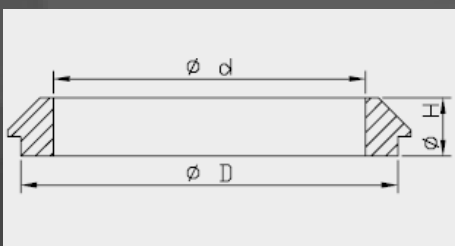

Dust Seal dimensions

Art. nr.	d	D	H
110023600102	36.0	49.0	14.0
110024100102	41.0	54.0	14.0
110024300102	43.0	56.0	14.0
110024600202	46.0	59.0	11.5
110024800102	48.0	59.0	11.5