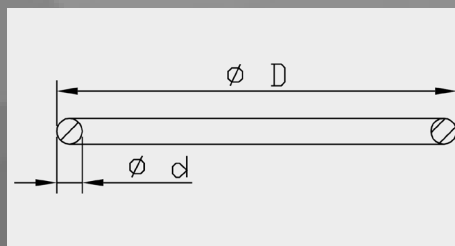

Husqvarna		
Model	Years	Art. nr.
ALL	2010-2013	110910000101

TM		
Model	Years	Art. nr.
MX/MXFi	2013-	110910000101

Snap Ring Outertube dimensions

Art. nr.	d	D	H
110750000201	57.5	61.0	2.0
110910000101	60.0	63.0	2.0