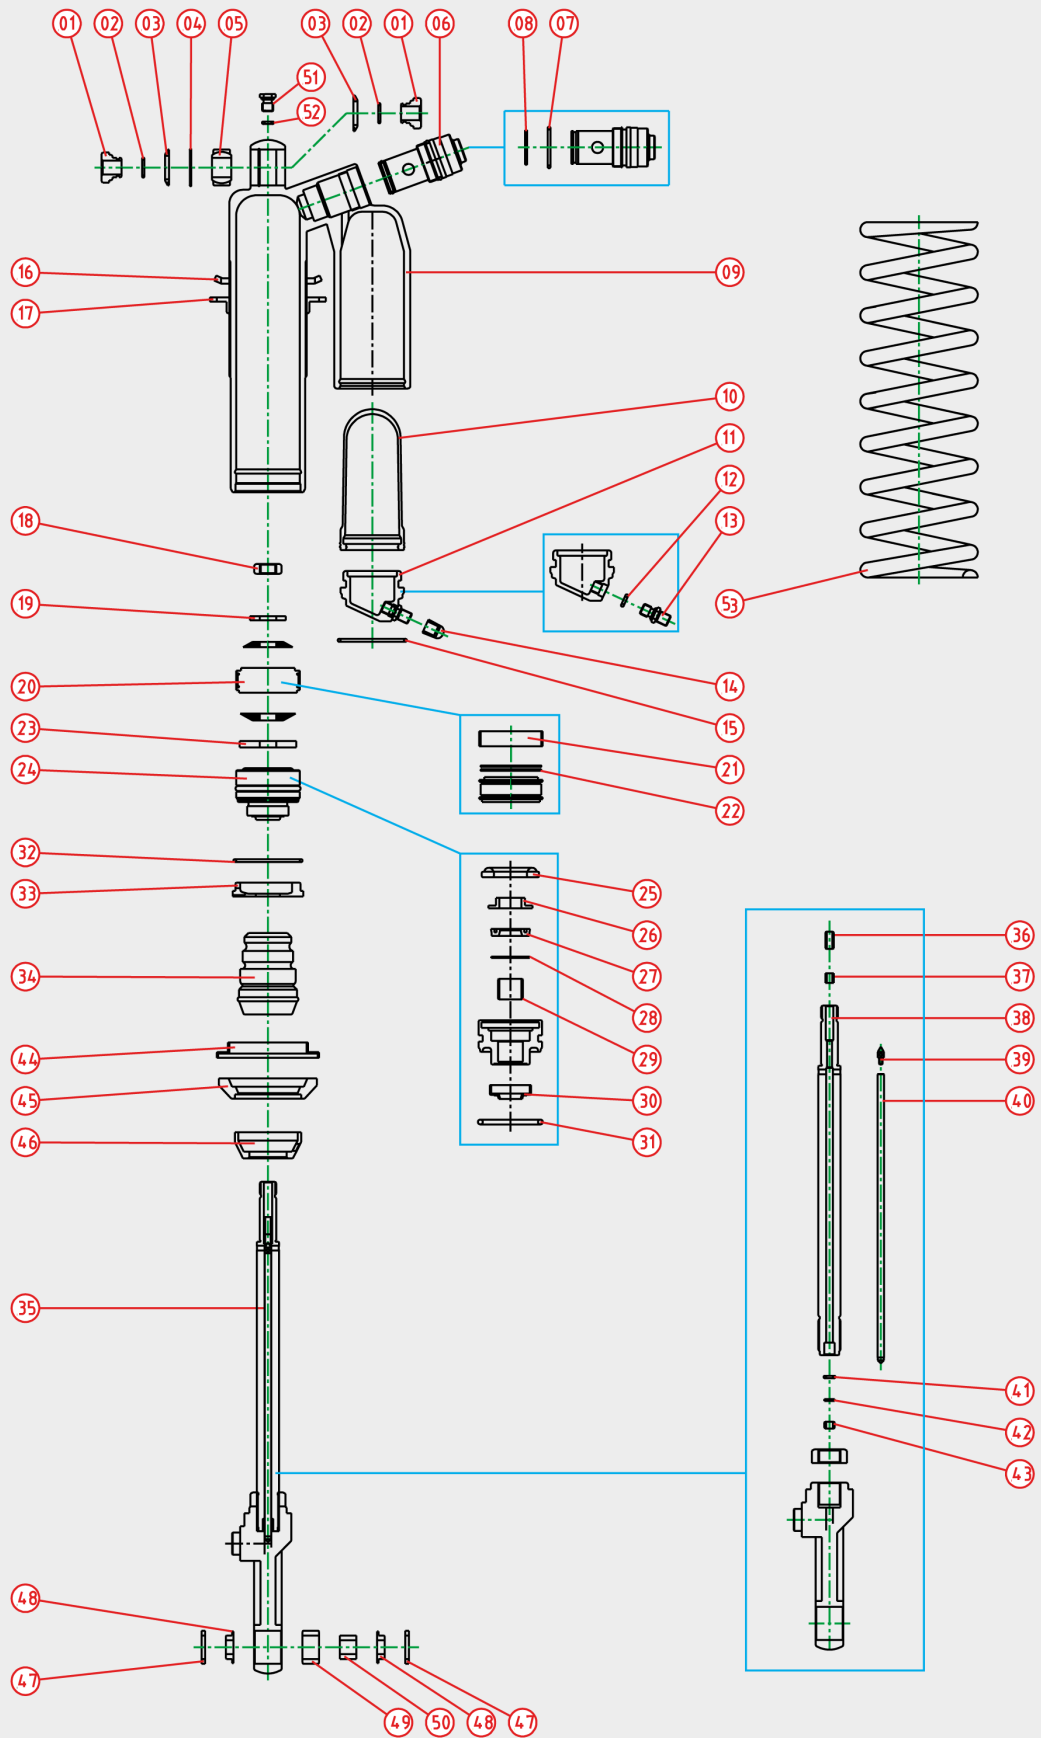

Balance Spring

98

KX450F / CR450R 13-14

Model	Rate
110480002601	3.1
110480002701	3.2
110480002801	3.3
110480002901	3.4
110480003001	3.5

Balance Spring dimensions

Art. nr.	d	D	Rate
110980003501	24.0	30.0	2.8
110980003001	24.0	30.0	3.1
110480002601	24.0	30.0	3.1
110980003101	24.0	30.0	3.2
110480002701	24.0	30.0	3.2
110980003201	24.0	30.0	3.3
110480002801	24.0	30.0	3.3
110980003301	24.0	30.0	3.4
110480002901	24.0	30.0	3.4
110980003401	24.0	30.0	3.5
110480003001	24.0	30.0	3.5

CR450R 15-16 / RMZ250 16-

Model	Rate
110980003501	2.8
110980003001	3.1
110980003101	3.2
110980003201	3.3
110980003301	3.4
110980003401	3.5

Nylon Spacer Inside Balance Spring

98.1

Kawasaki			Honda			Suzuki		
Model	Years	Art. nr.	Model	Years	Art. nr.	Model	Years	Art. nr.
KX450F	2013-2014	110480003401	CRF450R	2013-2016	110480003401	RM-Z250	2016-	110480003401

Scraper Seal

99

Honda			Suzuki		
Model	Years	Art. nr.	Model	Years	Art. nr.
CRF450R	2015-2016	110014800602	RM-Z250	2016-	110014800602

Off-Road Rear Shock Absorber **KYB**