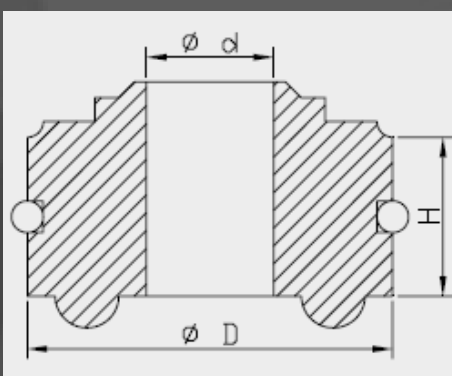

Suzuki		
Model	Years	Art. nr.
RM250	2001-2003	I20244600401
RM-Z250	2004-2006	I20244600401
	2016-	I20245000201

Husqvarna		
Model	Years	Art. nr.
ALL	2011-2013	I20244600501

Seal Head Complete dimensions

Art. nr.	d	D	H
I20243600401	12.5	36.0	20.0
I20244000101	14.0	30.0	21.5
I20244400101*	16.0	44.0	21.5
I20244400201*	14.0	44.0	21.5
I20244400401	16.0	44.0	29.0
I20244600201*	16.0	46.0	21.5
I20244600301*	16.0	46.0	22.0
I20244600401	16.0	46.0	20.0
I20244600501	16.0	46.0	20.0
I20244600601	18.0	46.0	20.0
I20244601001	18.0	46.0	38.0
I20245000201	16.0	50.0	22.5