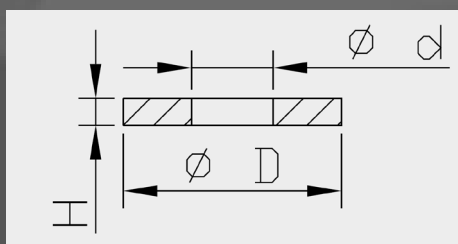

Washer Rebound Base Valve dimensions

Art. nr.	d	D	H
110630000101	6.0	16.0	1.6
110630000201	8.0	20.0	1.6
110630000401	8.0	20.0	1.6
110630000701	6.0	16.0	1.6