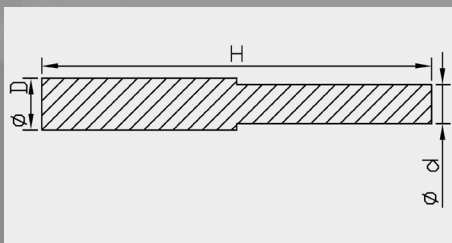

Push Rod Compression dimensions

Art. nr.	d	D	H
110360000101	3.0	5.0	92.0
110360000201	3.0	5.0	111.0
110360000301	3.0	5.0	123.0
110360000401	3.0	5.0	123.0
110360000501	3.0	5.0	123.0