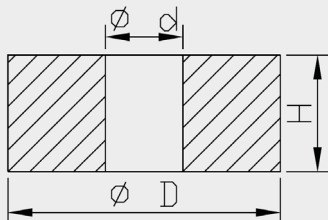

Compression Piston dimensions

Art. nr.	d	D	H
110590000201	8.0	25.0	12.0
110590000901	8.0	28.0	14.0
110590001001	8.0	25.0	12.0
110590001101	8.0	28.0	12.0
110590001201	8.0	28.0	12.0
110590001301	6.0	35.0	12.5
110590001401	8.0	28.0	12.0
110590001501	8.0	25.0	12.0
110590001601	6.0	35.0	12.5
110590001701	8.0	35.0	12.0
110590002201	8.0	35.0	12.5
110590002301	8.0	35.0	12.5
110590002401	8.0	35.0	12.5