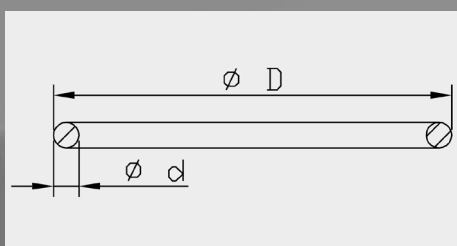

Top Cap O-ring Bottom dimensions

Art. nr.	d	D	H
110300000201	2.4	37.0	12.0
110080000201	2.4	38.0	12.0
110080000101	2.4	40.0	12.0