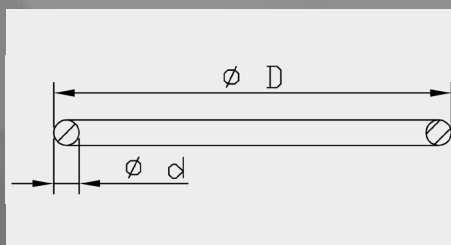

Free Piston, O-ring Bottom dimensions

Art. nr.	d	D	H
110300000101	3.5	36.0	9.5
120313600101	3.5	36.0	7.0
110300000201	3.5	37.0	12.0