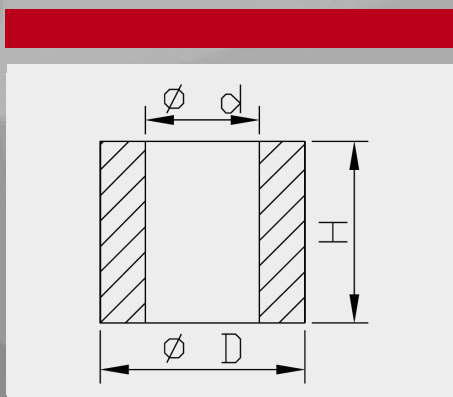

Kawasaki		
Model	Years	Art. nr.
KX250	2005-2008	110730000201
KX450F	2006-2006	110730000301

Spacer Top dimensions			
Art. nr.	d	D	H
110730000101	33.0	42.0	42.0
110730000201	31.0	42.0	59.0
110730000301	31.0	42.0	125.0